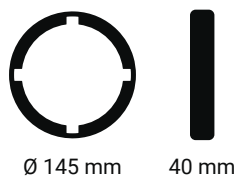

Frame incasso 3CCT

Rotondo

Corpo ► PC

BIANCO

Ø 145 mm

40 mm

Frame incasso per mini pannelli rotondi 3CCT 13W.

Caratteristiche generali